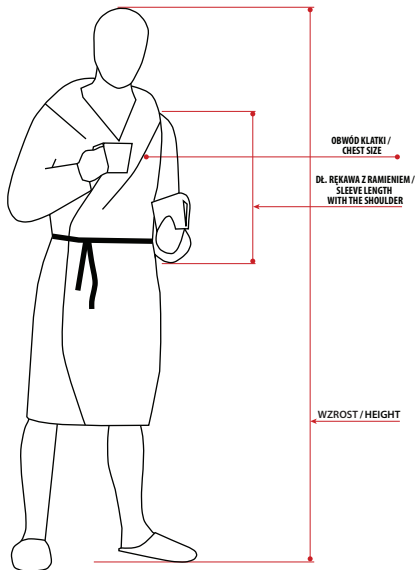

PATION®

TABELA ROZMIARÓW SIZE CHART

Szlafrok męski / Men's Bathrobe:

	WZROST / HEIGHT	OBWÓD KLATKI / CHEST SIZE	DL. REKAWA Z RAM. / SLEEVE LENGTH WITH THE SHOULDER
S	163 - 166 CM	105 - 108 CM	71 CM
M	167 - 173 CM	109 - 112 CM	74 CM
L	173 - 179 CM	113 - 116 CM	77 CM
XL	179 - 185 CM	117 - 120 CM	81 CM
2XL	186 - 188 CM	121 - 124 CM	83 CM
3XL	186 - 188 CM	125 - 128 CM	83 CM

TOLERANCJA ROZMIARU / SIZE TOLERANCE +/- 3 CM